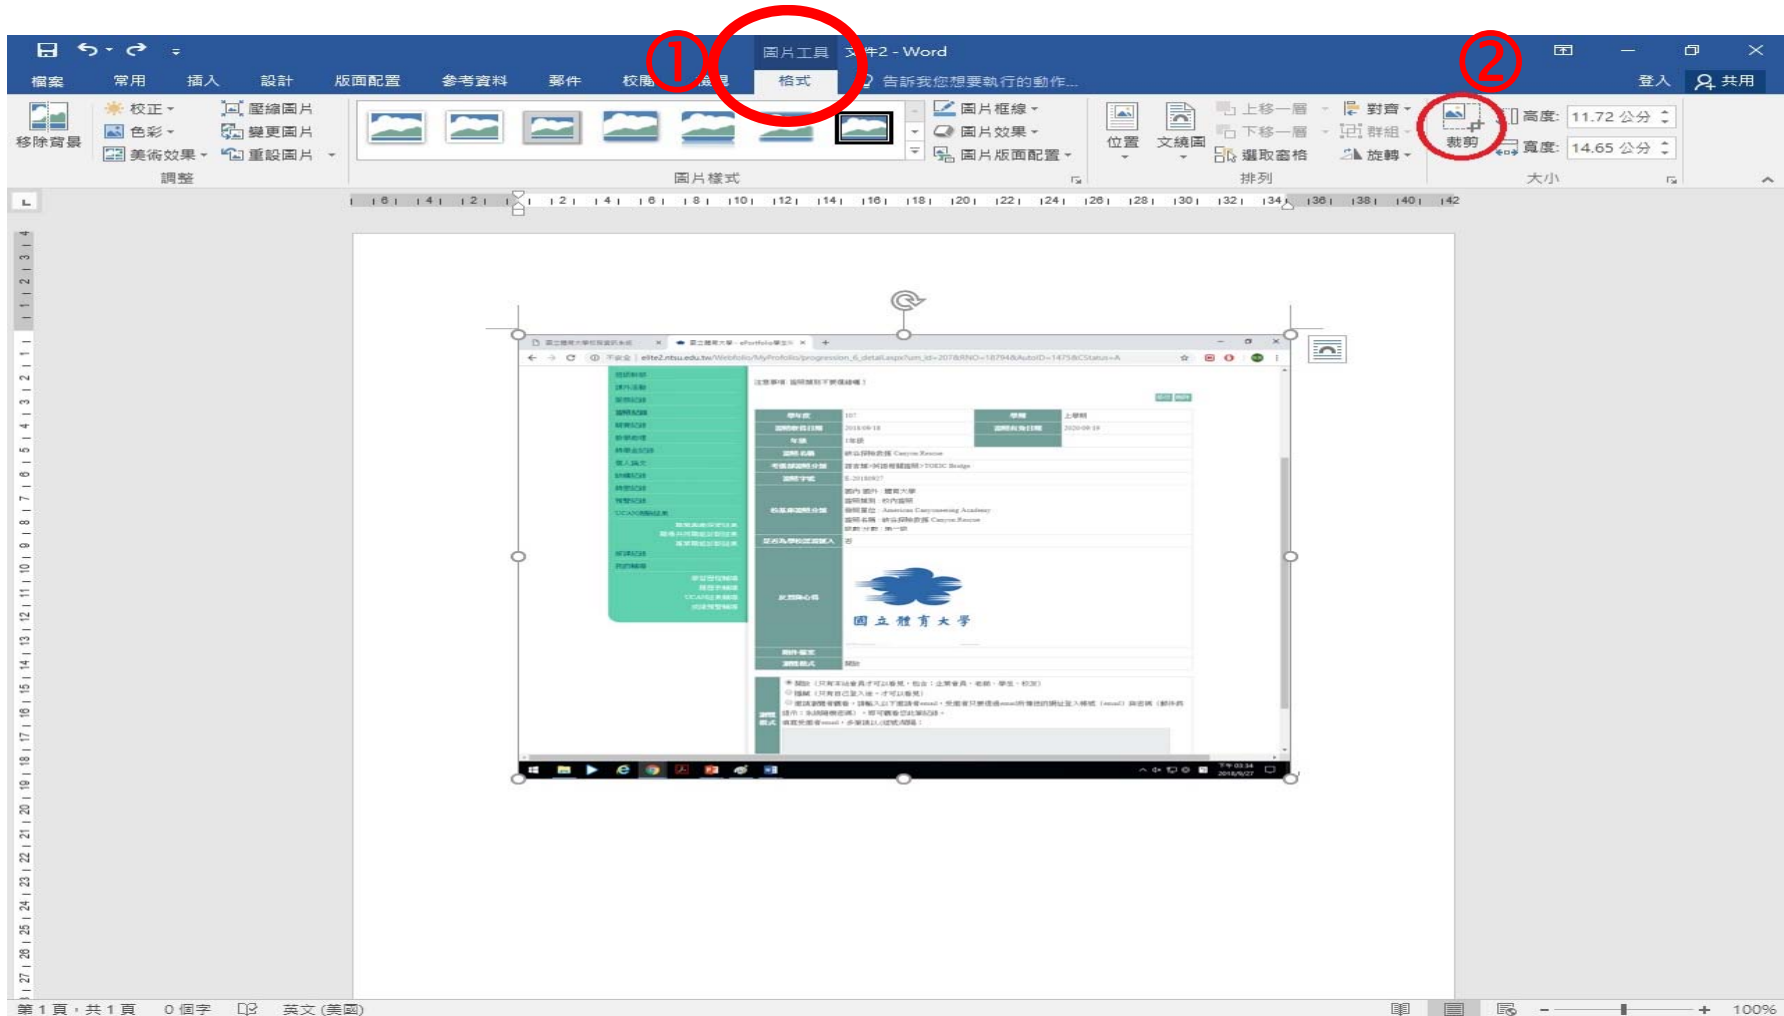

STEP 4. 開啟Word並使用Ctrl+V將照片貼上 點選上方工具列①圖片工具格式中的②裁剪功能